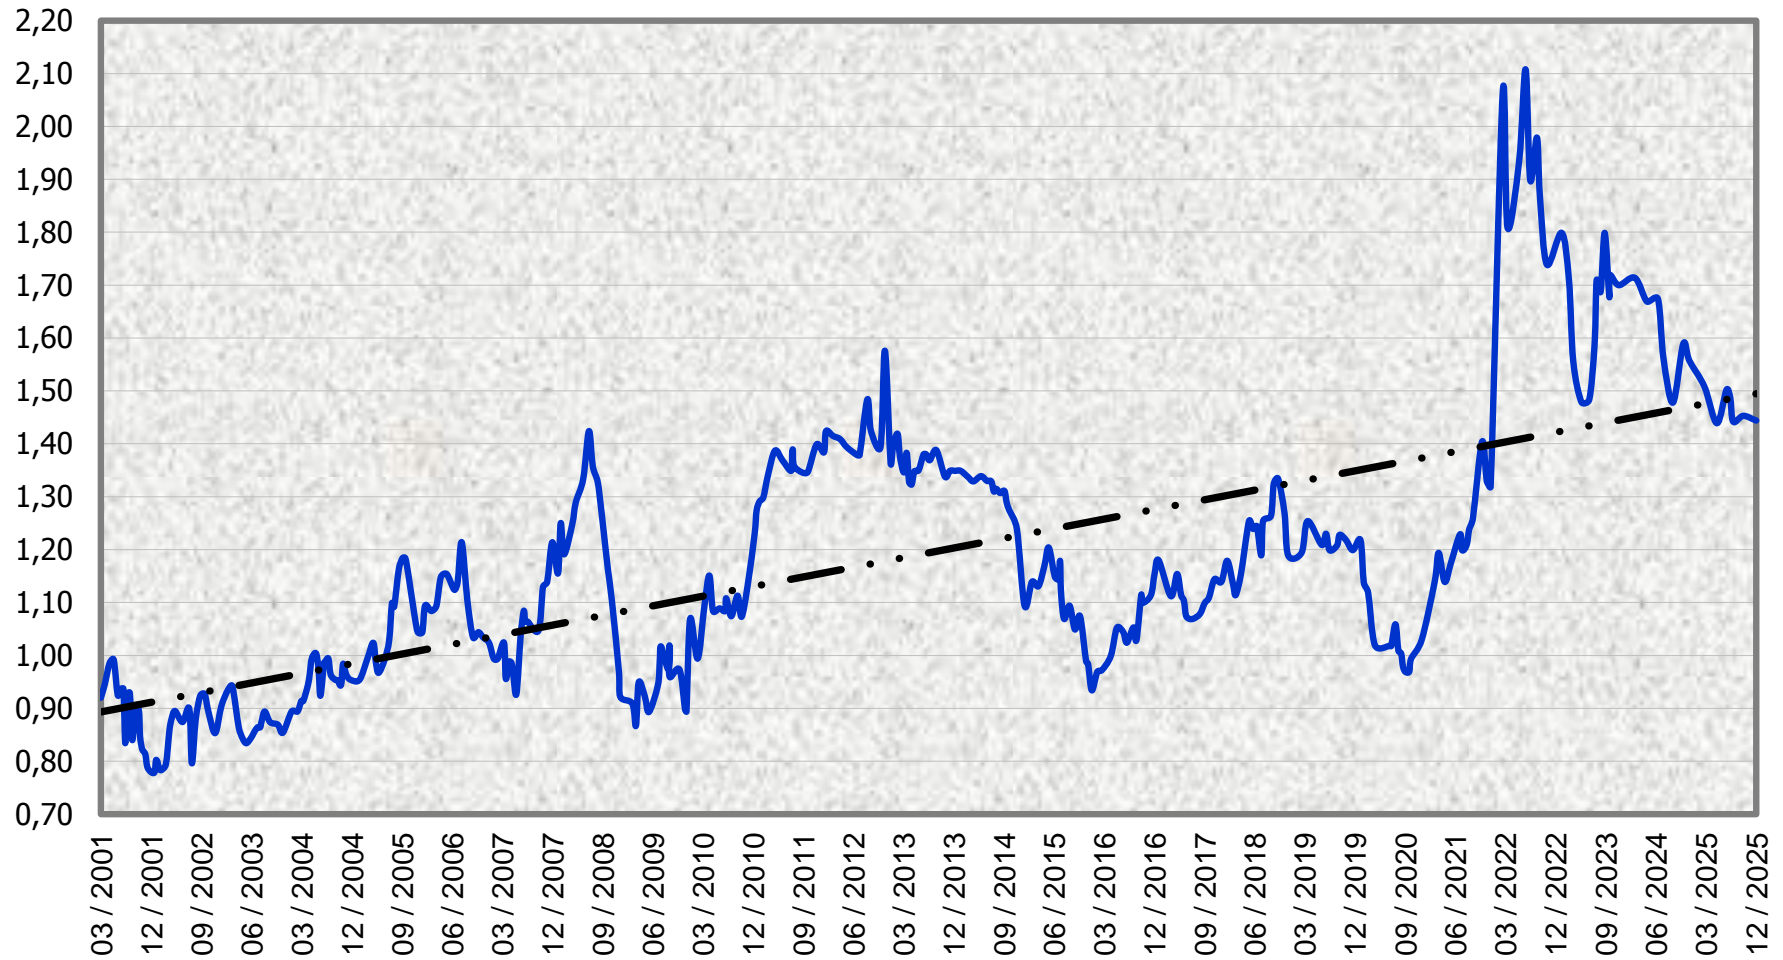

Treibstoffpreise € pro Lt

— € ProLiter

Ab 04/2007 Diesel